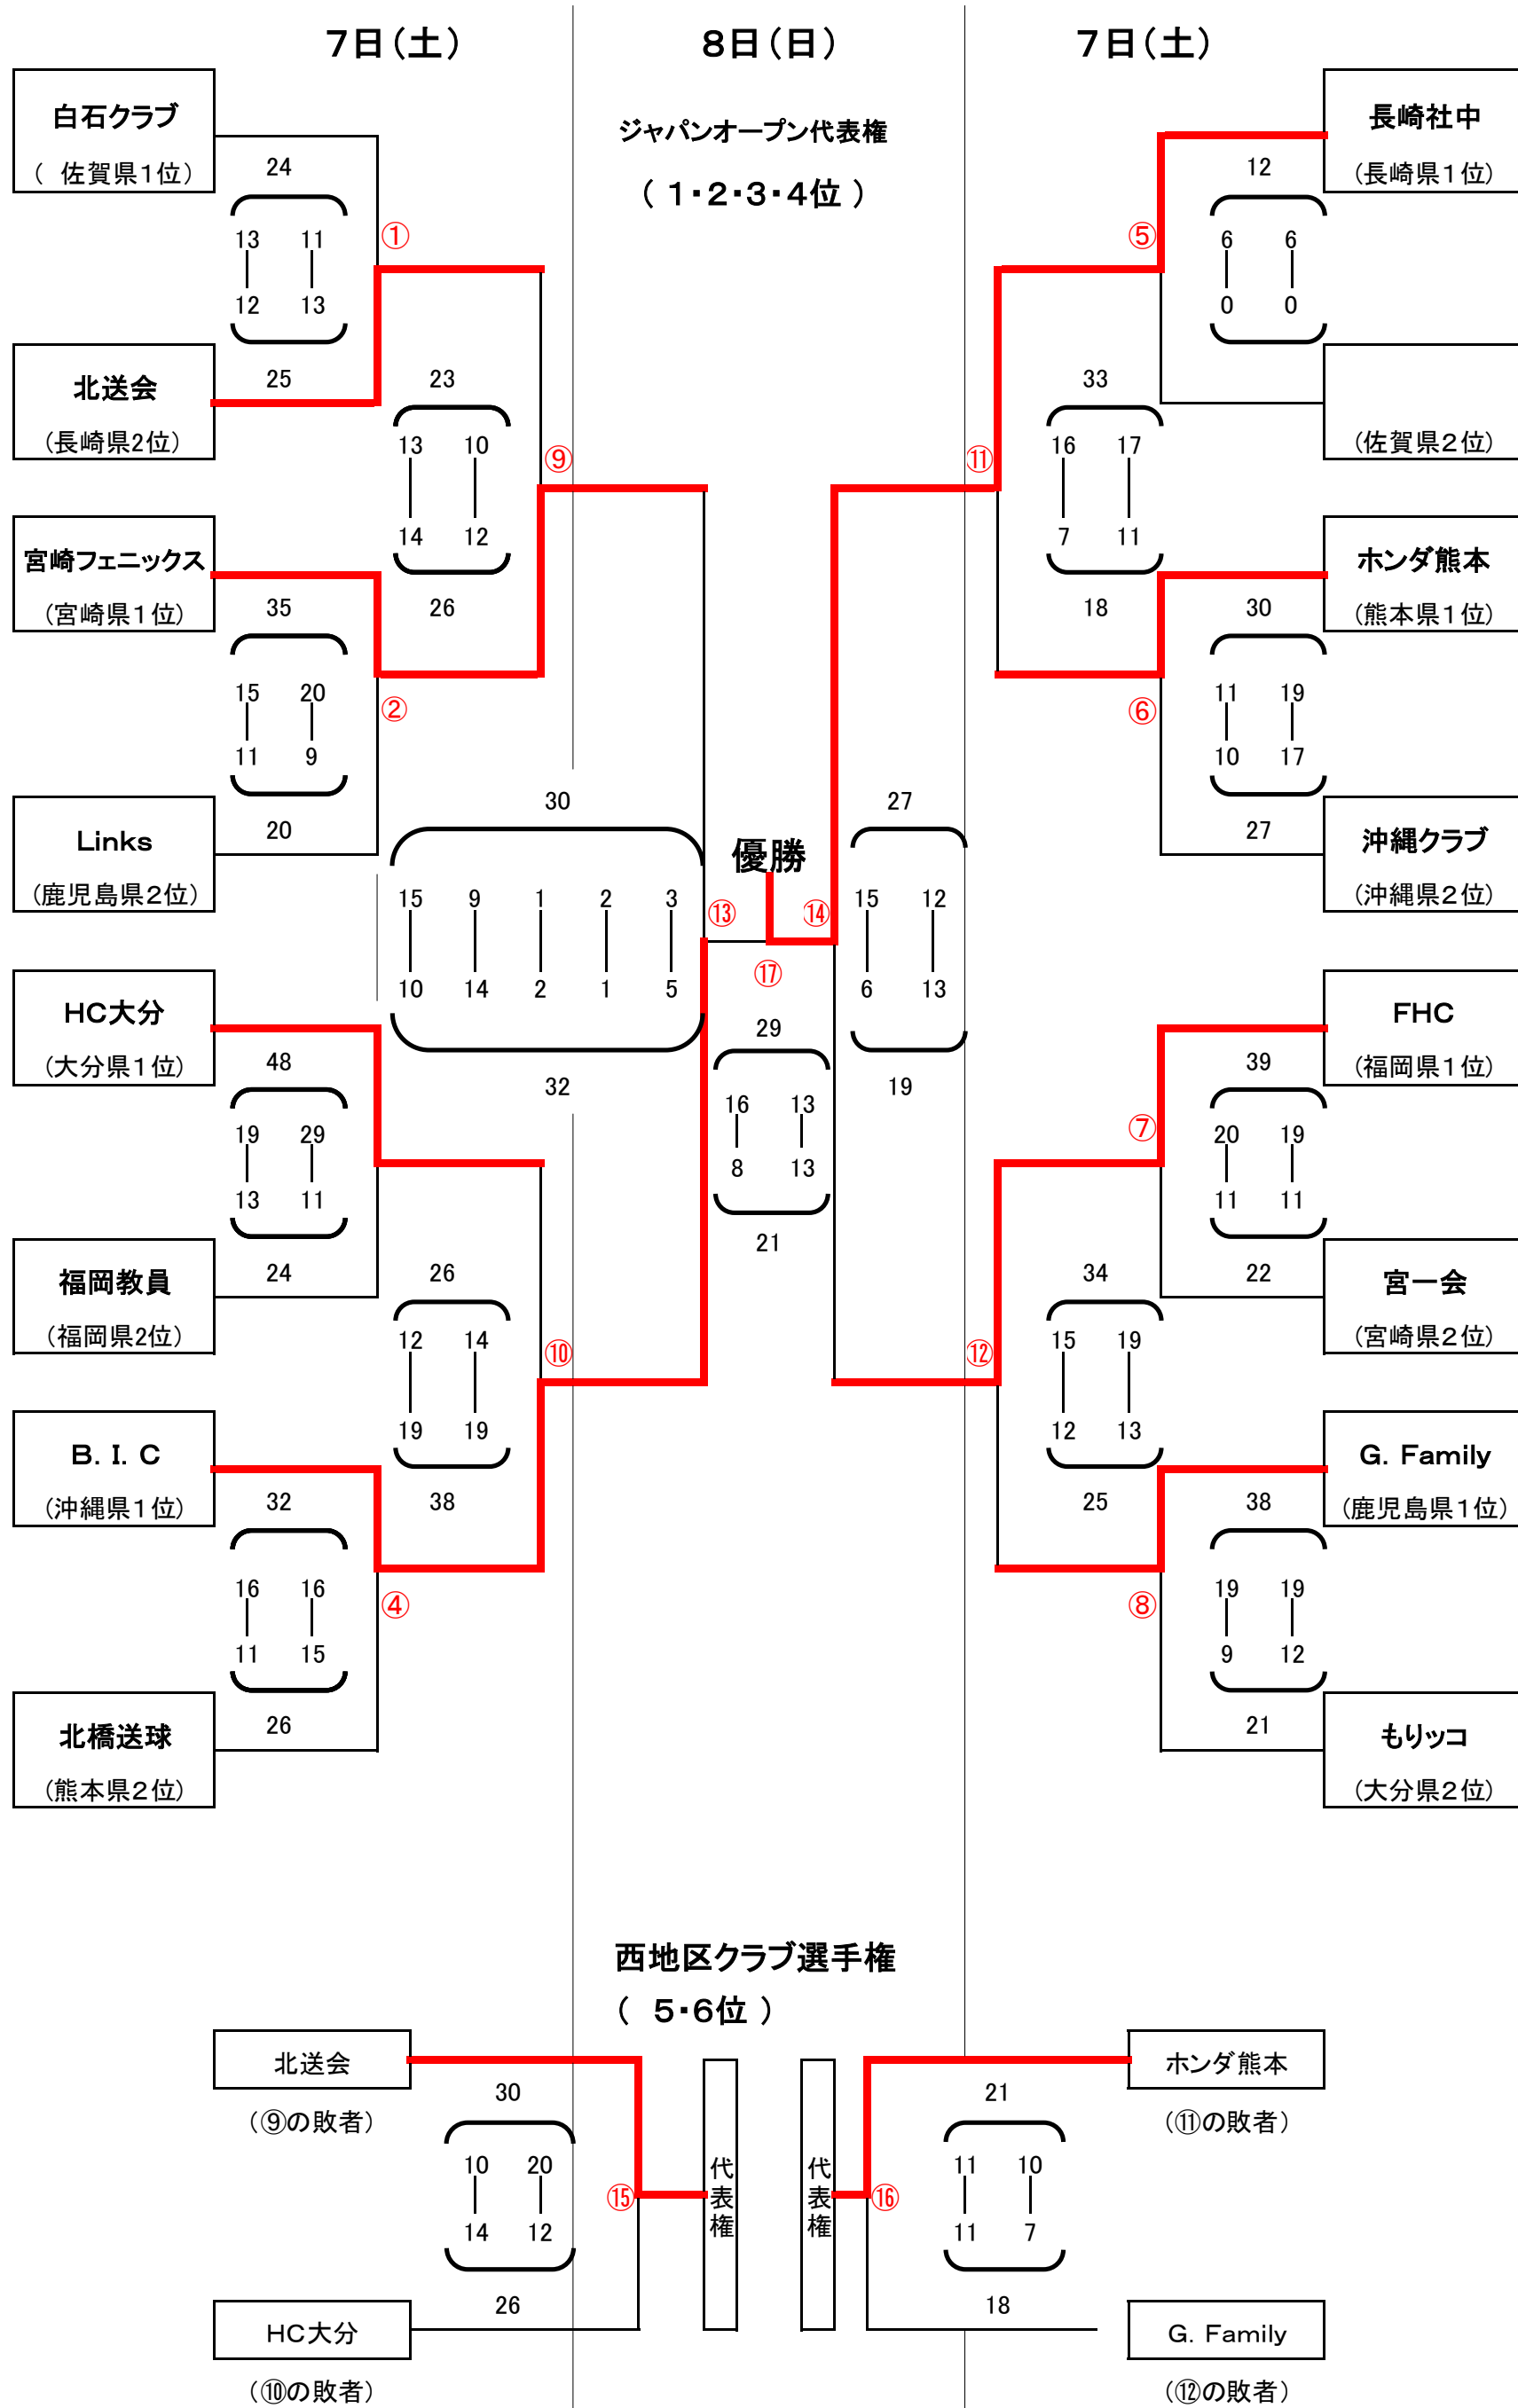

九州一般選手権大会組合せ(男子)

九州女子クラブ選手権大会組合せ(女子)

競 技 日 程

5月7日(十)

男 子		吉田文化体育センター					喜入総合体育館								
		Aコート					Bコート								
1	9:30~10:40	白石クラブ	24	13 11	- -	12 13	25	北送会	長崎社中	12	6 6	- -	0 0	0	佐賀県2位(棄権)
2	10:55~12:05	宮崎フェニックス	35	15 20	- -	11 9	20	Links	ホンダ熊本	30	11 19	- -	10 17	27	沖縄クラブ
3	12:20~13:30	HC大分	48	19 29	- -	13 11	24	福岡教員	FHC	39	20 19	- -	11 11	22	宮一会
4	13:45~14:55	B. I. C	32	16 16	- -	11 15	26	北橋送球	G. Family	38	19 19	- -	9 12	21	もりッコ
5	15:10~16:20	北送会	23	13 10	- -	14 12	26	宮崎フェニックス	長崎社中	33	16 17	- -	7 11	18	ホンダ熊本
6	16:35~17:45	HC大分	26	12 14	- -	19 19	38	B. I. C	FHC	34	15 19	- -	12 13	25	G. Family

女 子		隼人体育館					始良市総合運動公園体育館								
		Cコート					Dコート								
1	9:30~10:40	レキオクラブ	32	16 16	- -	10 15	25	熊本クラブ	HCやまが	21	11 10	- -	6 9	15	那覇西クラブ
2	10:55~12:05	ninfa.kagoshima	33	15 18	- -	3 5	8	ひなたっこ	神埼クラブ	26	12 14	- -	8 10	18	LILAC
3	12:20~13:30	HC長崎	46	21 25	- -	2 3	5	ゆのはなクラブ	宮崎クラブ	13	6 7	- -	20 18	38	ちあふる
4	13:45~14:55	FCC	25	15 10	- -	14 9	23	うとスポーツクラブ	コスモスピッキーズ	19	14 5	- -	11 16	27	諫早クラブ
5	15:10~16:20	レキオクラブ	20	11 9	- -	6 11	17	ninfa.kagoshima	HCやまが	34	17 17	- -	10 6	16	神埼クラブ
6	16:35~17:45	HC長崎	21	14 7	- -	6 10	16	FCC	ちあふる	34	15 19	- -	13 11	24	諫早クラブ