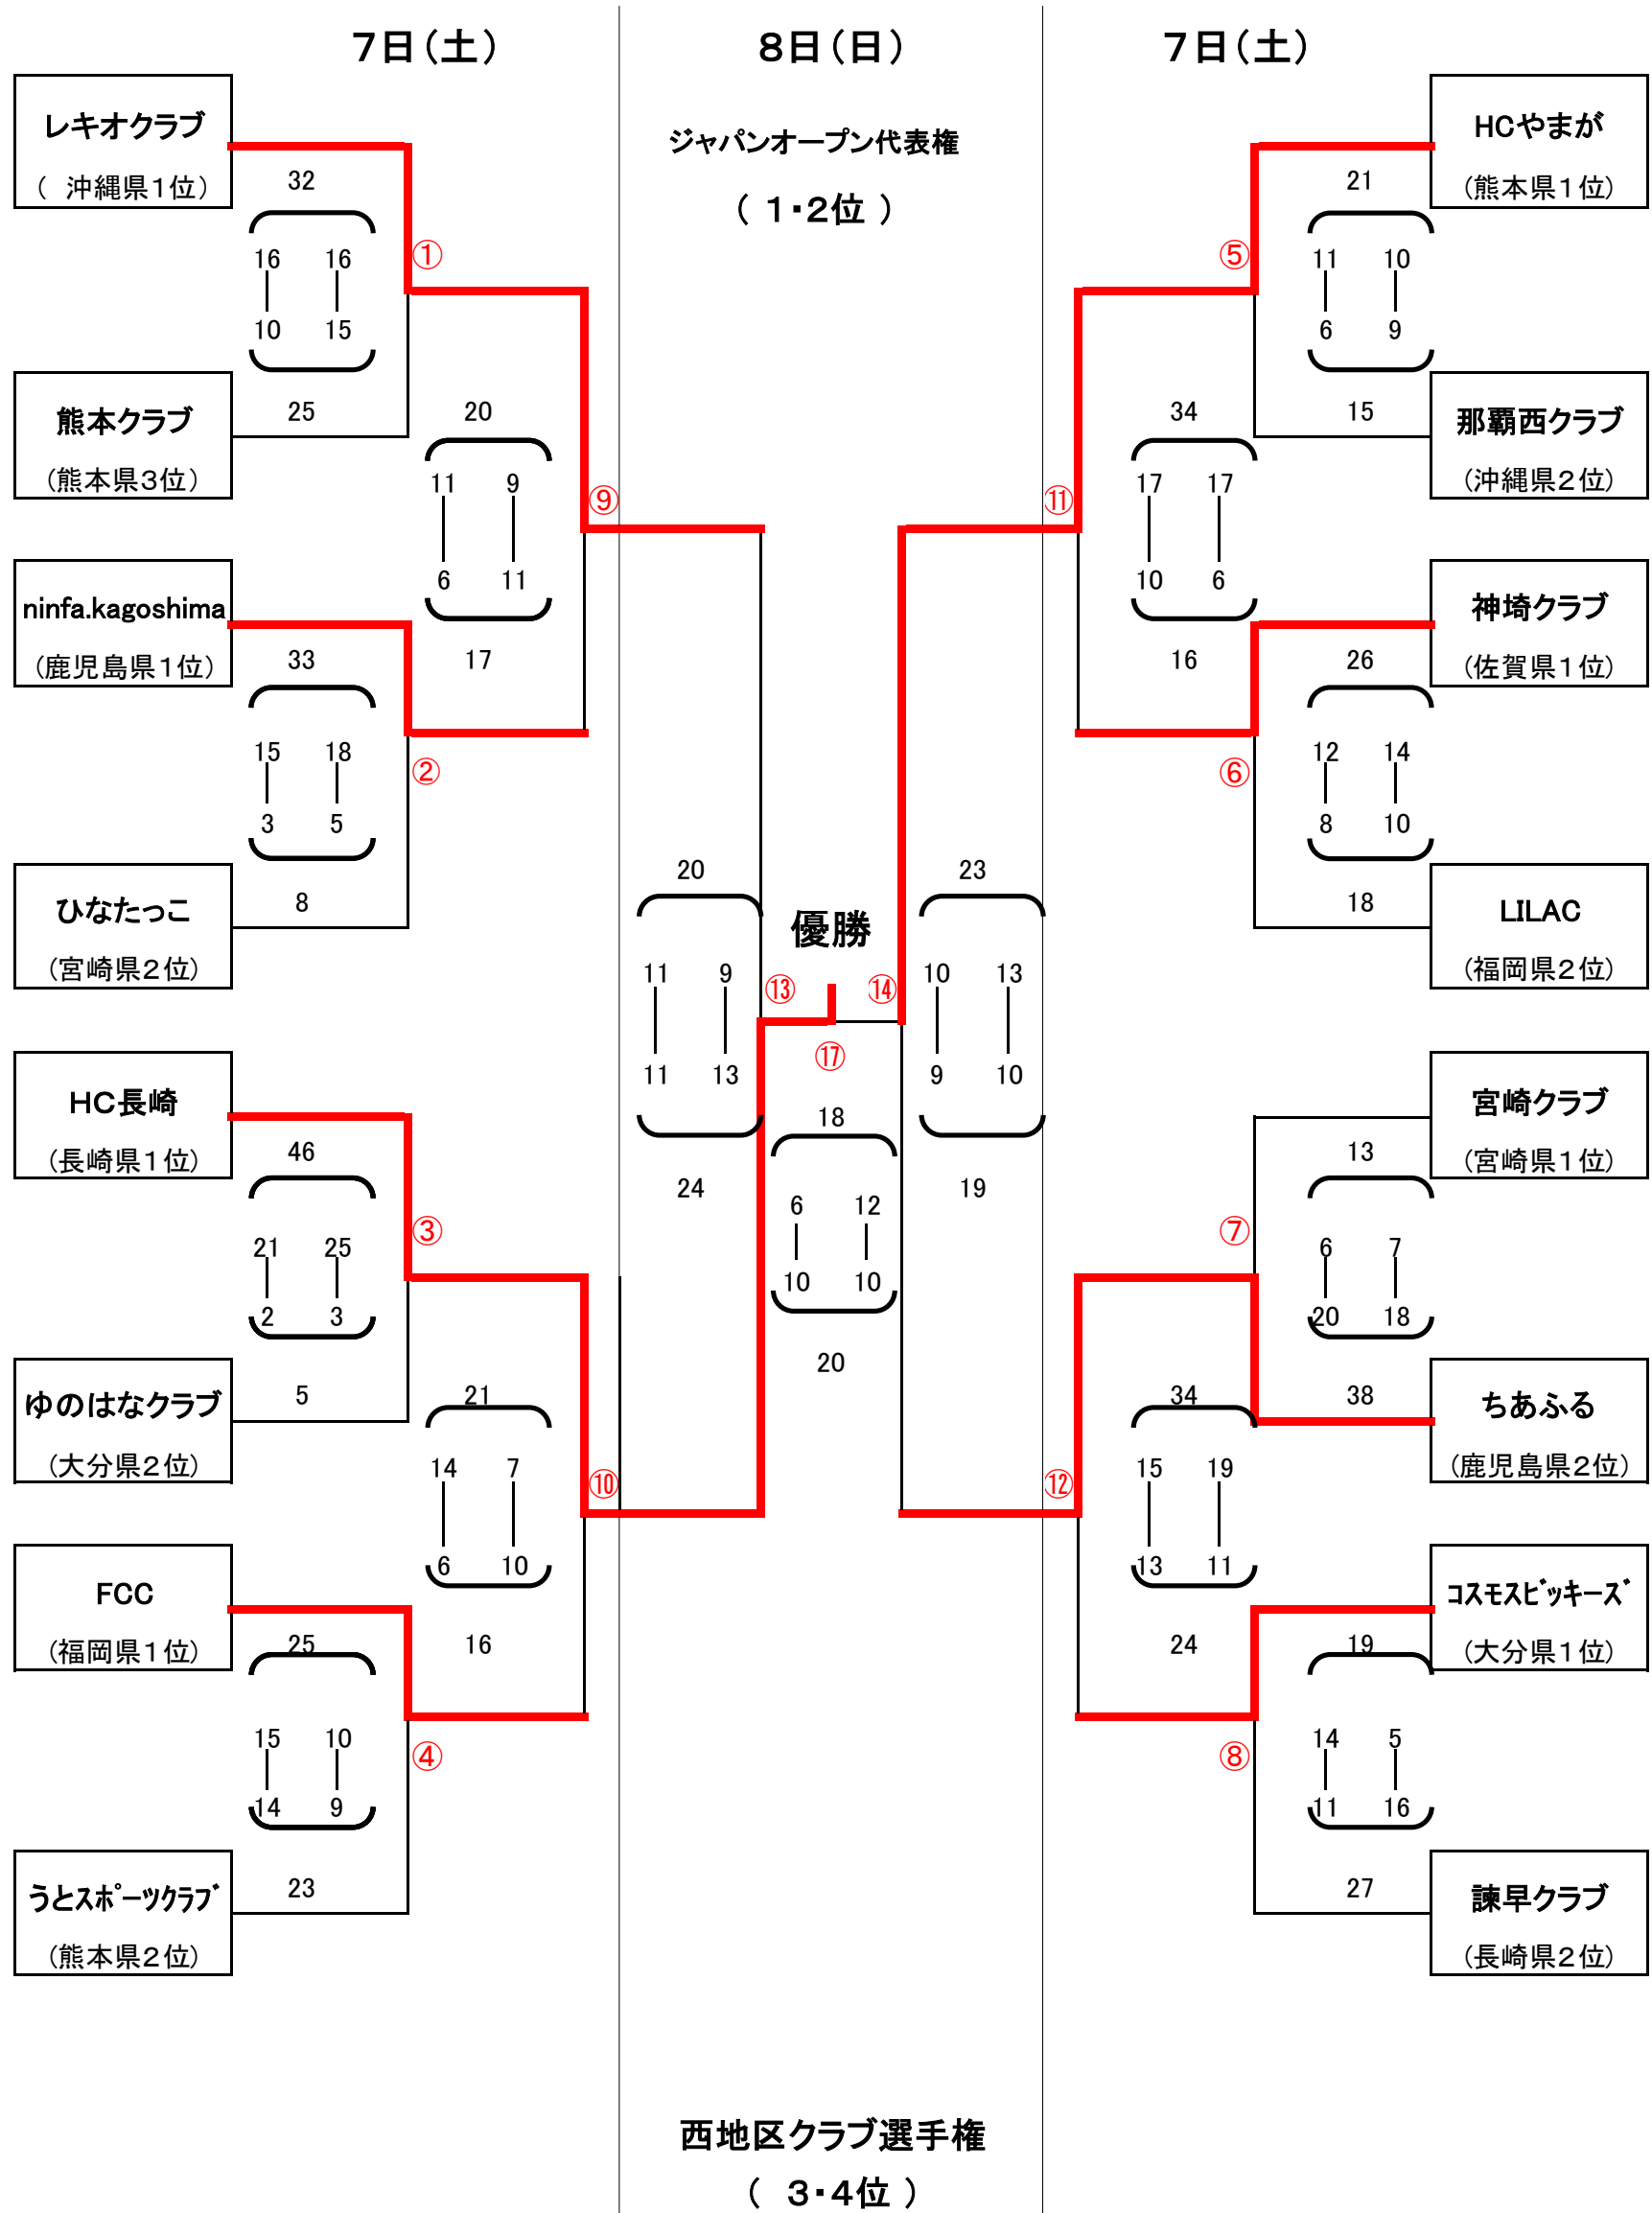

九州一般選手権大会組合せ(男子)

九州女子クラブ選手権大会組合せ(女子)

競 技 日 程

5月7日(十)

男 子		吉田文化体育センター					喜入総合体育館								
		Aコート					Bコート								
1	9:30~10:40	白石クラブ	24	13 11	- -	12 13	25	北送会	長崎社中	12	6 6	- -	0 0	0	佐賀県2位(棄権)
2	10:55~12:05	宮崎フェニックス	35	15 20	- -	11 9	20	Links	ホンダ熊本	30	11 19	- -	10 17	27	沖縄クラブ
3	12:20~13:30	HC大分	48	19 29	- -	13 11	24	福岡教員	FHC	39	20 19	- -	11 11	22	宮一会
4	13:45~14:55	B. I. C	32	16 16	- -	11 15	26	北橋送球	G. Family	38	19 19	- -	9 12	21	もりッコ
5	15:10~16:20	北送会	23	13 10	- -	14 12	26	宮崎フェニックス	長崎社中	33	16 17	- -	7 11	18	ホンダ熊本
6	16:35~17:45	HC大分	26	12 14	- -	19 19	38	B. I. C	FHC	34	15 19	- -	12 13	25	G. Family

女 子		隼人体育館					始良市総合運動公園体育館								
		Cコート					Dコート								
1	9:30~10:40	レキオクラブ	32	16 16	- -	10 15	25	熊本クラブ	HCやまが	21	11 10	- -	6 9	15	那覇西クラブ
2	10:55~12:05	ninfa.kagoshima	33	15 18	- -	3 5	8	ひなたっこ	神埼クラブ	26	12 14	- -	8 10	18	LILAC
3	12:20~13:30	HC長崎	46	21 25	- -	2 3	5	ゆのはなクラブ	宮崎クラブ	13	6 7	- -	20 18	38	ちあふる
4	13:45~14:55	FCC	25	15 10	- -	14 9	23	うとスポーツクラブ	コスモスピッキーズ	19	14 5	- -	11 16	27	諫早クラブ
5	15:10~16:20	レキオクラブ	20	11 9	- -	6 11	17	ninfa.kagoshima	HCやまが	34	17 17	- -	10 6	16	神埼クラブ
6	16:35~17:45	HC長崎	21	14 7	- -	6 10	16	FCC	ちあふる	34	15 19	- -	13 11	24	諫早クラブ