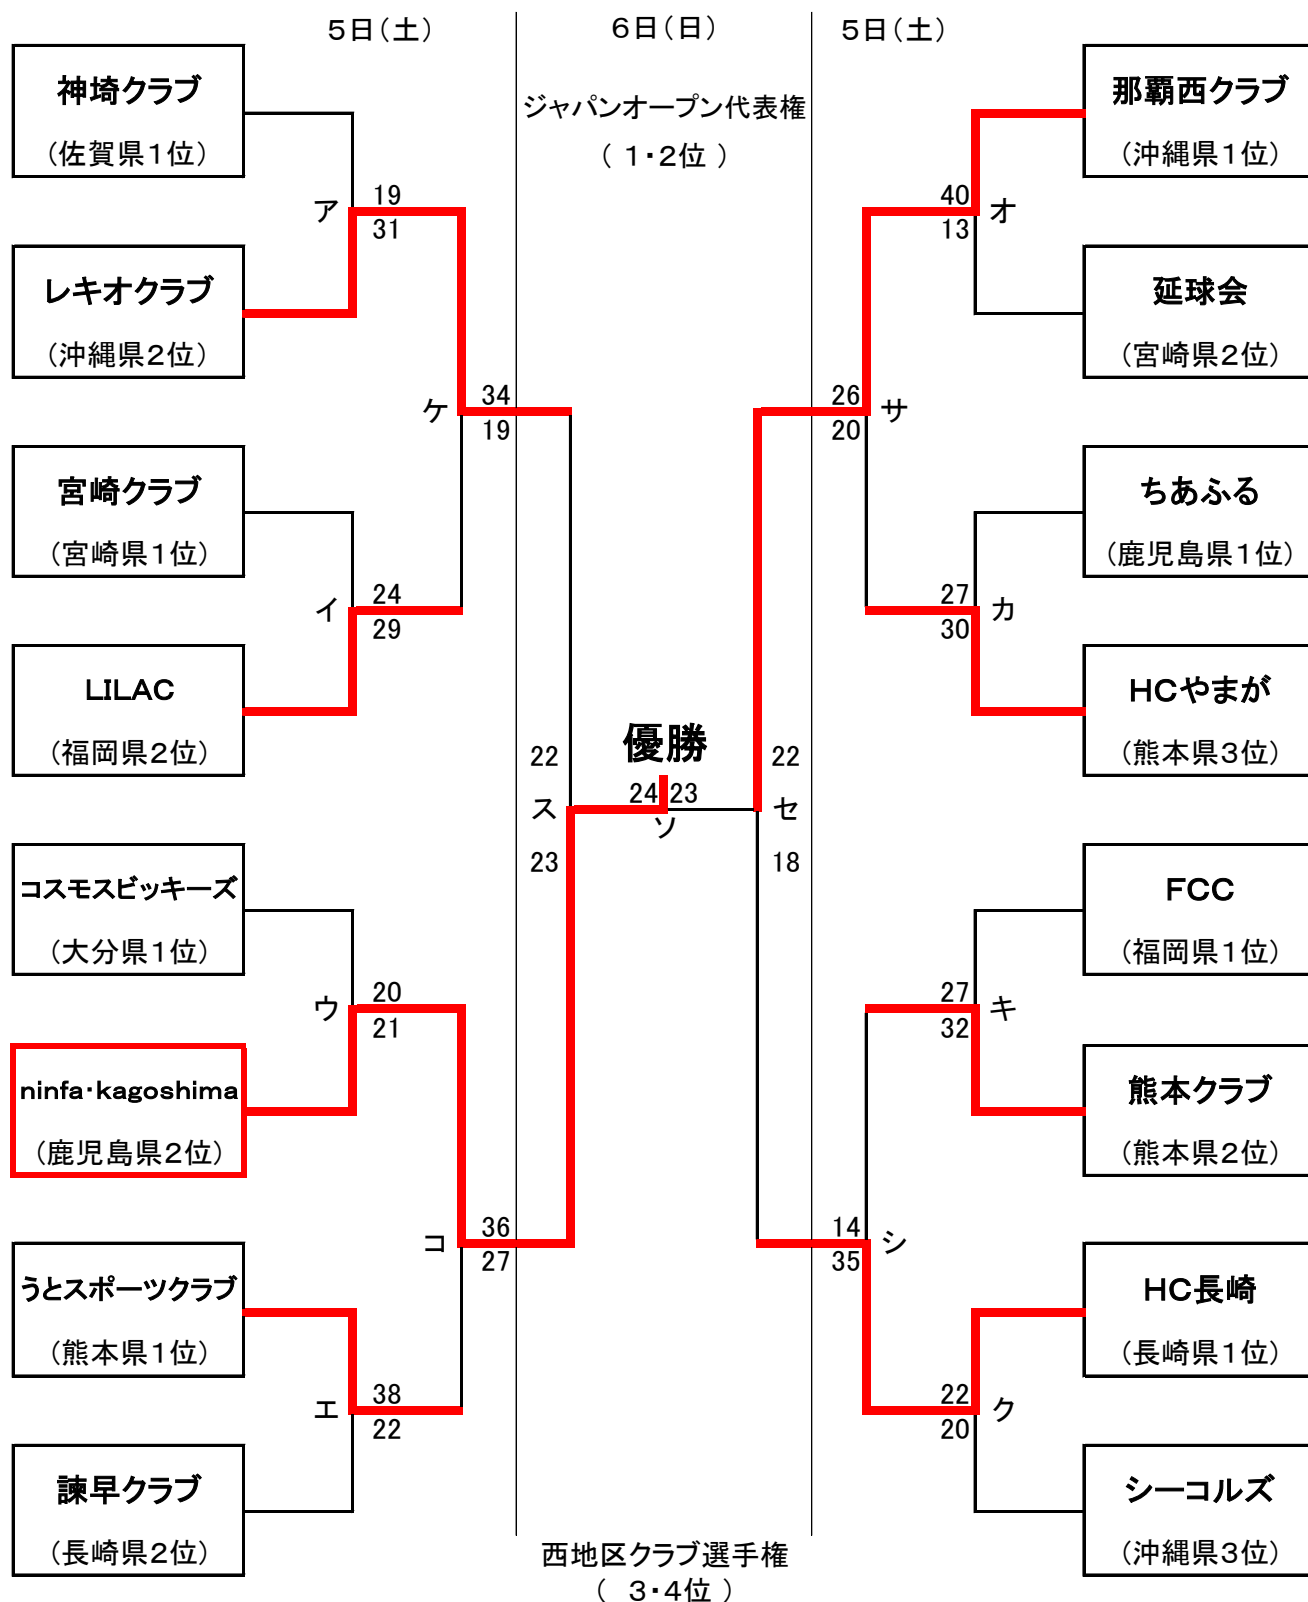

九州女子クラブ選手権結果(女子)

○第17回ジャパンオープントーナメント 8/10(金)ー8/13(月) 東京都
 ○第32回全国クラブ選手権大会・西 7/21(土)、22(日) 山口県・周南市