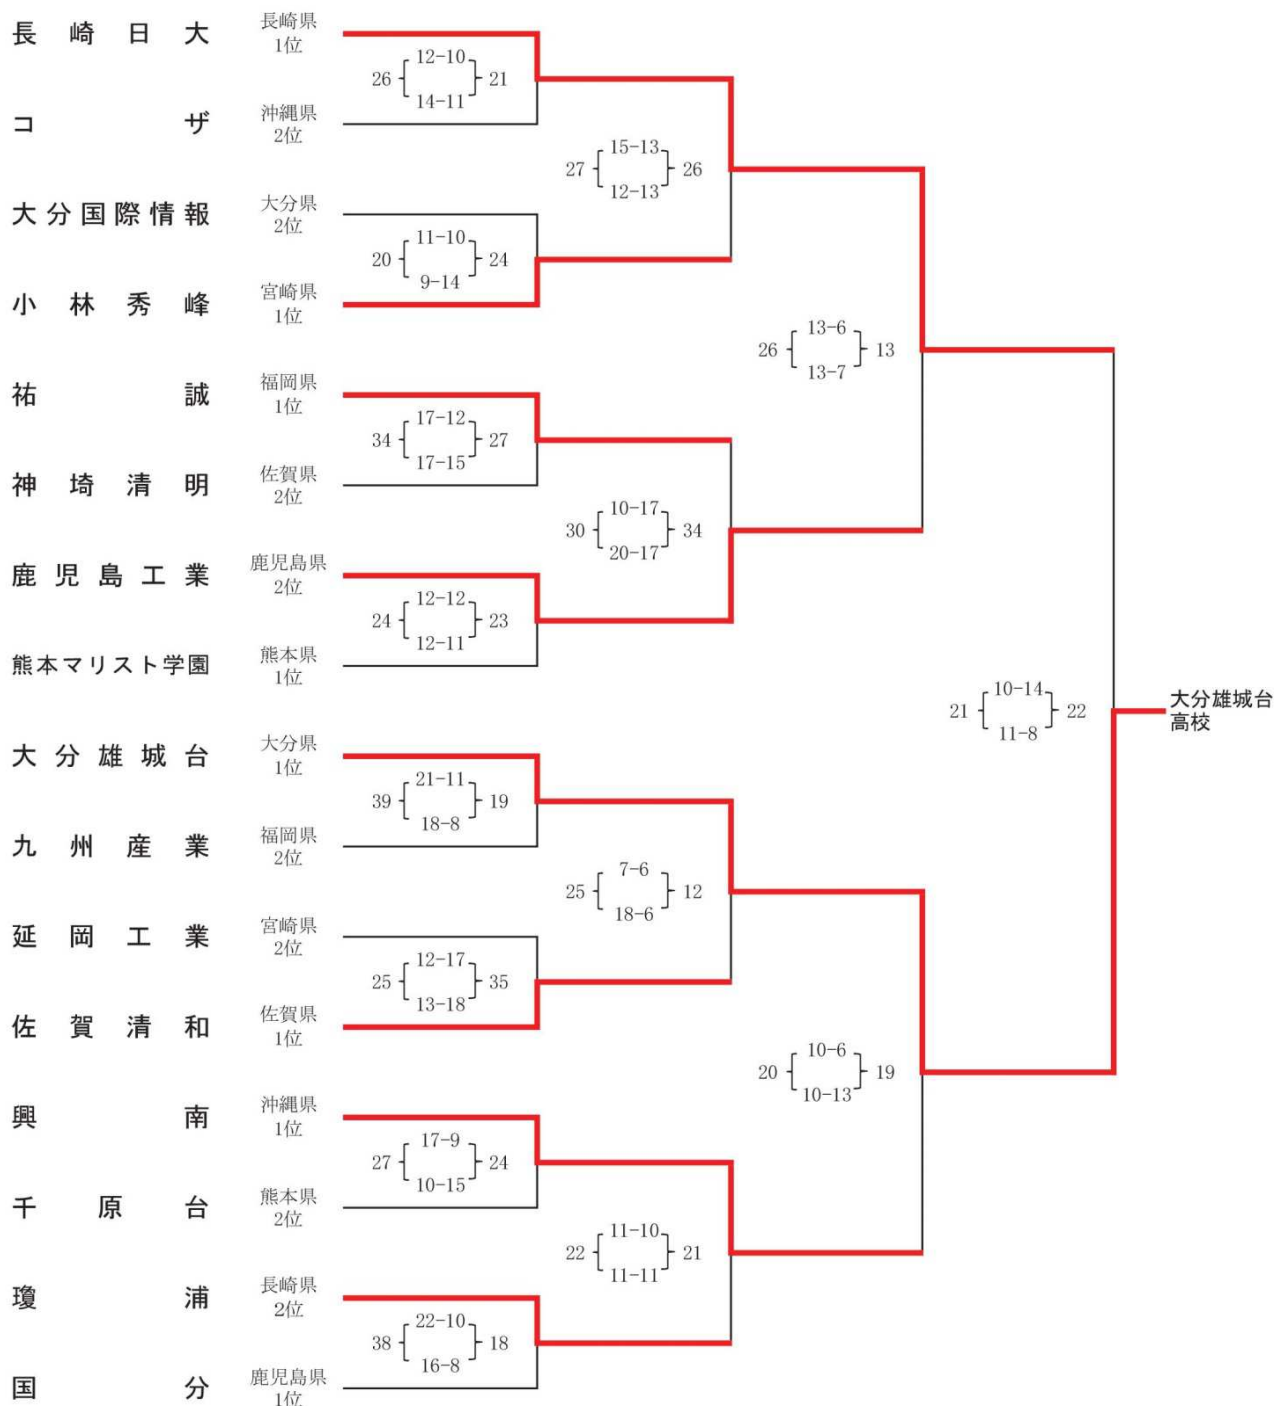

平成25年度 全九州高等学校体育大会

平成25年6月15日、16日 (佐賀県)

【男子試合結果】

平成25年度 全九州高等学校体育大会

平成25年6月15日、16日 (佐賀県)

【女子試合結果】